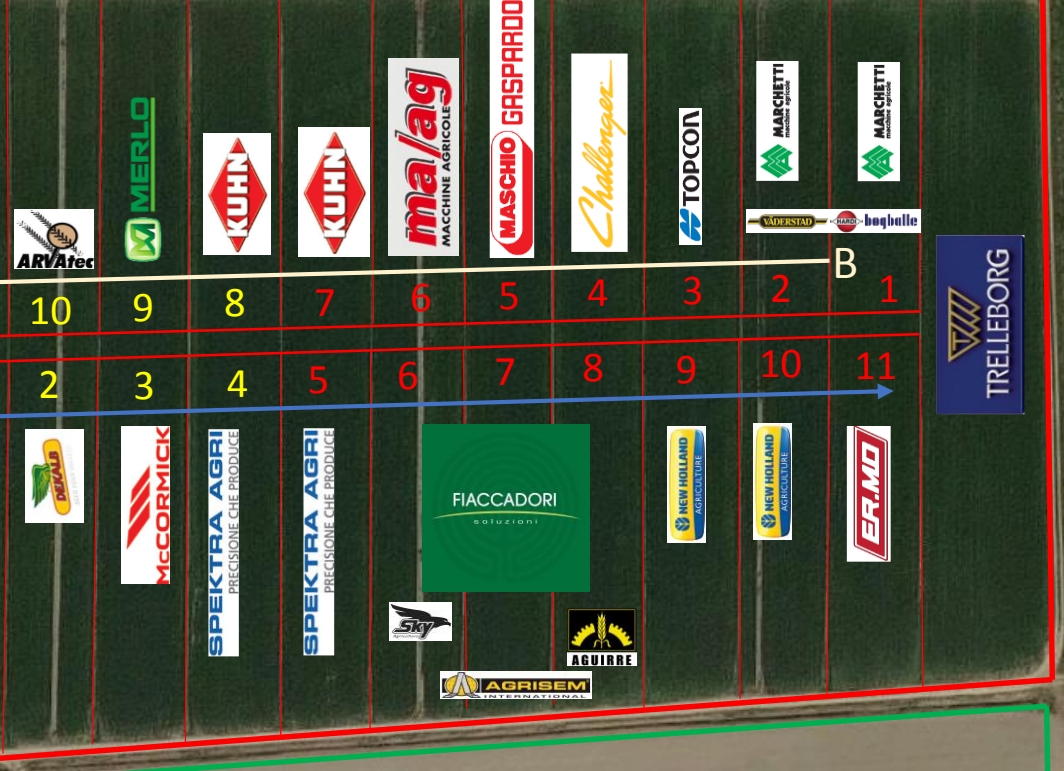

Wasspagnola

Ingresso

P

Uscita

Area Accoglienza Bar

Area Agricoltura conservativa

Parcella degli ERRORI

Area carico e scarico attrezzature

Parcheggio mezzi pesanti

Pranzo e workshop

Prove interrimento digestato

Google

TRELLEBORG